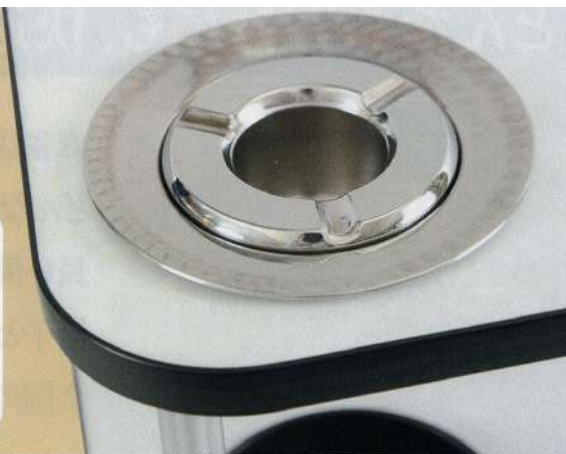

移動しやすく汚れにも強い 頼れるサイドテーブル

高級感溢れる『国産イビメラミン化粧板』採用 イビメラミン化粧板とは

メラミン樹脂、フェノール樹脂をそれぞれ印刷紙・クラフト紙に含浸させ乾燥させた含浸紙を何枚も重ね合わせて、高温(150℃)、高压(約100kg/cm²)下で積層形成したプラスチック板です。表面層はメラミン樹脂、中心部はフェノール樹脂になっています。