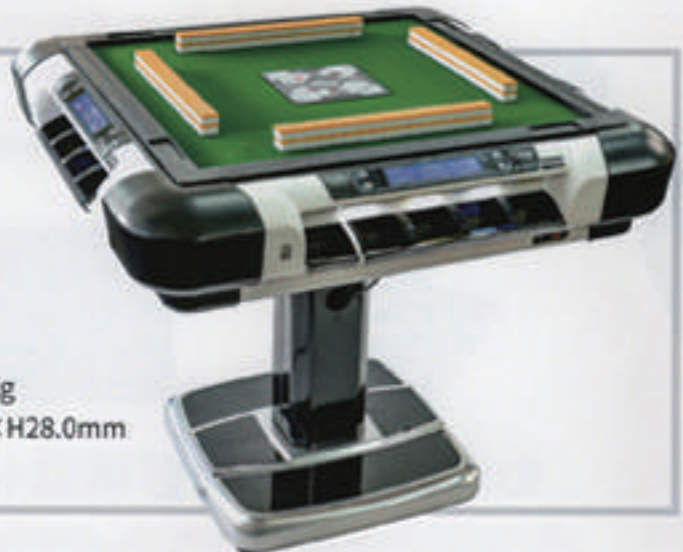

## MULTI TEMBO READER Eager II-CS

- 得点差表示
- 持ち点表示
- USBポート
- ICチップ点棒
- 配牌ドラ出し
- 積棒表示
- リーチ音声

■寸法:約W920×D920×H770mm  
 ■定格電圧:AC-100V ■定格消費電力:80W ■定格周波数:50/60Hz  
 ■総重量:約60Kg ■専用牌サイズ:W20.7×D16.6×H28.0mm  
 ■枠カラー:レッド/ホワイト ■定価:1,232,000円(税込)

## MULTI TEMBO READER Eager II-GZ

- 得点差表示
- 持ち点表示
- 積棒表示
- USBポート
- ICチップ点棒
- リーチ音声

■寸法:約W900×D900×H770mm ■定格電圧:AC-100V  
 ■定格消費電力:147W ■定格周波数:50/60Hz ■総重量:約57Kg  
 ■専用牌サイズ:W21.9×D17.0×H28.8mmまたはW20.5×D16.5×H28.0mm  
 ■枠カラー:レッド/ホワイト ■定価:1,155,000円(税込)

## MULTI TEMBO READER Eager II-HC

- 得点差表示
- 持ち点表示
- 積棒表示
- USBポート
- ICチップ点棒

■寸法:約W880×D880×H770mm  
 ■定格電圧:AC-100V ■定格消費電力:58W ■定格周波数:50/60Hz  
 ■総重量:約73Kg ■専用牌サイズ:W20.0×D16.0×H27.0mm  
 ■枠カラー:レッド/ホワイト ■定価:1,265,000円(税込)

商品のお問合せは下記販売店まで

従来のイメージを覆した「曲線美によるスタイリッシュなデザイン」と大型液晶+見やすい白色LEDで彩る「リアルタイム点数表示」